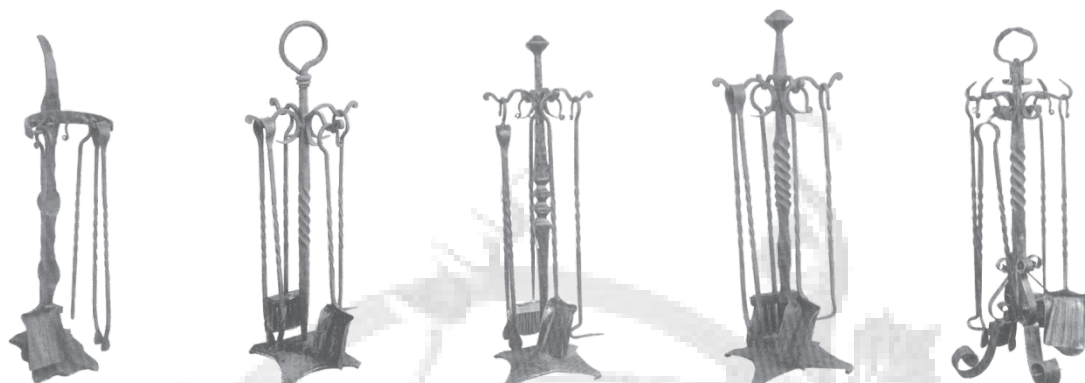

## Zestawy kominkowe

NR ART.	16.410.01	16.410.02	16.410.03	16.410.04	16.410.05
H (mm)	700	700	820	700	880

NR ART.	16.410.06	16.410.07	16.410.08	16.410.09	16.410.10
H x L (mm)	340 x 405	390 x 385	410 x 430	385 x 390	465 x 435